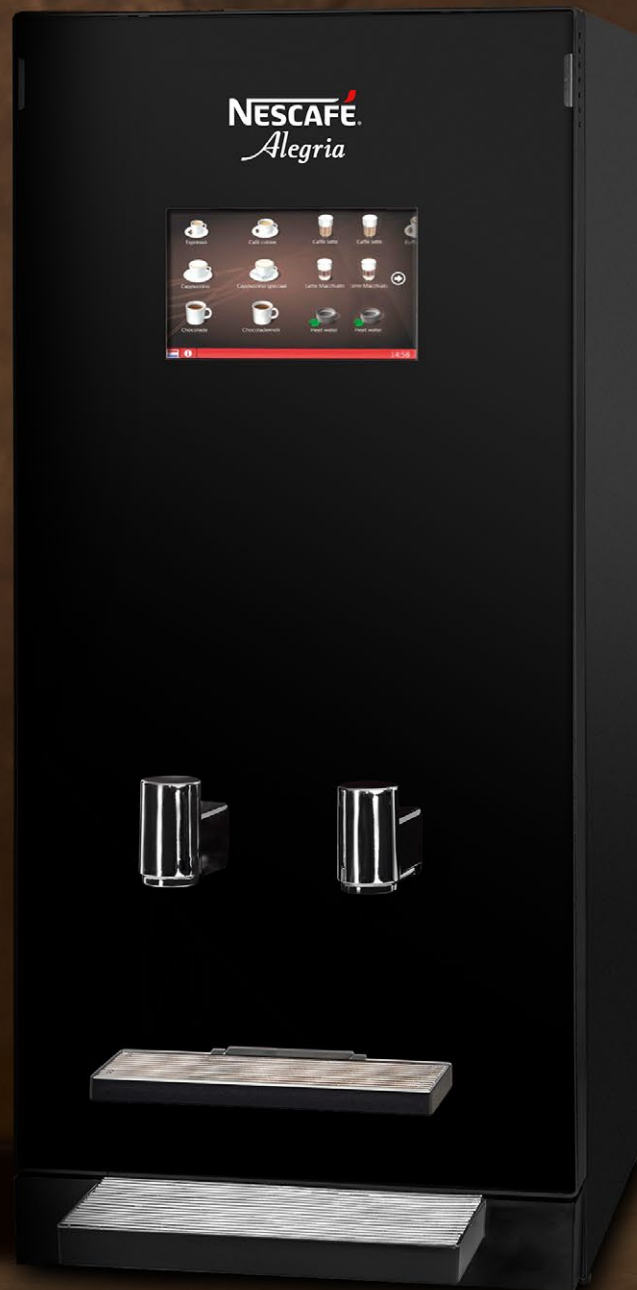

NESCAFÉ ALEGRIA VISTA 2

UITBLINKER IN BEDIENINGSGEMAK

NESCAFÉ ALEGRIA VISTA 2

UITBLINKER IN BEDIENINGSGEMAK

Een mooi en glashelder touchscreen, met verrassende mogelijkheden om het scherm zelf in te delen. Uw koffiegebruikers staan oog in oog met topkwaliteit. En de koffie die u schenkt, bevestigt die eerste indruk. Alle favoriete smaken en koffievarianten zijn mogelijk. Het bedieningsgemak is voor een complexe machine als deze ongekend.

- Biedt alle veel gevraagde koffiespecialiteiten
- Blinkt uit in gemak, gebruiksvriendelijkheid en snelheid
- Touchscreen bediening met flexibele indeling

Zetsysteem Capaciteit (dranken per uur) Aantal drankenvarianties Kannenfunctie	Instant 250 kopjes bij 230 V Tot maximaal 20 Ja (Max. hoogte 19 cm)
Mogelijke variaties	Koffie Espresso Cappuccino Wiener Melange Café Macchiato Moccachino Café au Lait Espreschoc Hot Chocolate Kan koffie / heet water Heet water Koud water (optioneel)
Afmetingen in cm (hxbxd) Gewicht Boilerinhoud Inhoud canisters in gram: Koffie (2x) Cacao Topping Suiker	79,5 x 35 x 59 (incl. lekbak) 37 kg / 59 kg incl. koelunit 5 liter 480 (2x) 1400 1100 1800
Gebruik: Instelbare productsterkte Zuinig in gebruik	Ja Zelflerende energiespaarstand met timer
Sensor Meertalige bediening	Waarschuwt bij volle lekbak Keuze uit: Nederlands, Engels, Duits en Frans
Product leeg indicatie Bekersensoren Automatisch spoelprogramma	Ja Ja Ja
Modules: Betaalsysteem Gekoeld water	Optioneel Optioneel