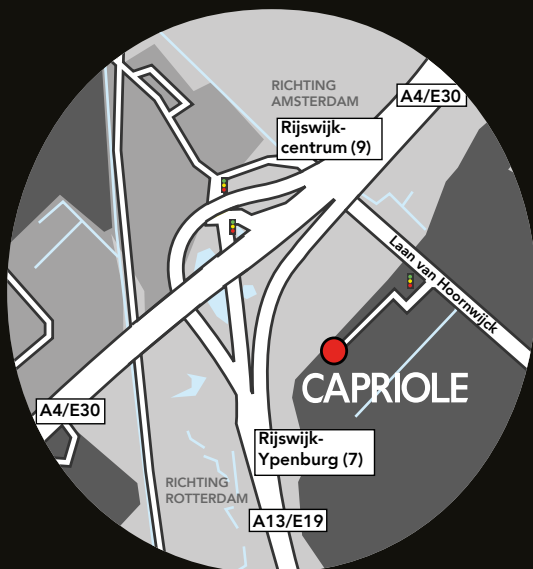

CAPRIOLE

COFFEE SINCE 1975

ROUTEBSCHRIJVING

In Den Haag is er op 2 locaties een Laan van Ypenburg. Gebruikt u een navigatiesysteem dan kan het zijn dat u op de verkeerde Laan van Ypenburg komt. Met deze routebeschrijving komt u op het juiste adres.

CAPRIOLE COFFEE SERVICE
LAAN VAN YPENBURG 114
2497 GC DEN HAAG
T. (070) 414 41 41
INFO@CAPRIOLE.NL
WWW.CAPRIOLE.NL

VANUIT DE RICHTING AMSTERDAM (A4)

- Neem de afslag Rijswijk-centrum.
- Onderaan de afslag bij de stoplichten rechtsaf en direct nogmaals rechtsaf bij de volgende stoplichten. Volg de weg onder de A4 door en sla bij de eerste stoplichten nogmaals rechtsaf.
- Rij na +/- 50 meter rechtuit het hek door en ga het Bedrijvencomplex Ypenburg op.
- Sla meteen rechtsaf en volg de weg.
- Na +/- 150 meter linksaf.
- Na +/- 250 meter vindt u Capriole Coffee Service aan uw rechterhand.

VANUIT DE RICHTING UTRECHT (A12)

- Volg de A12 richting Den Haag.
- Volg de A4 richting Rijswijk.
- Neem de afslag 9 Rijswijk-centrum.
- Onderaan de afslag bij de stoplichten rechtsaf en direct nogmaals rechtsaf bij de volgende stoplichten. Volg de weg onder de A4 door en sla bij de eerste stoplichten nogmaals rechtsaf.
- Rij na +/- 50 meter rechtuit het hek door en ga het Bedrijvencomplex Ypenburg op.
- Sla meteen rechtsaf en volg de weg.
- Na +/- 150 meter linksaf.
- Na +/- 250 meter vindt u Capriole Coffee Service aan uw rechterhand.

VANUIT DE RICHTING ROTTERDAM (A13)

- Neem afslag 7 Rijswijk.
- Ga bij de stoplichten rechtdoor.
- Volgende stoplichten ook rechtdoor.
- Volgende stoplichten ook rechtdoor; hierna bij de stoplichten rechtsaf (Laan van Hoornwijk).
- Volg de weg onder de A4 door en sla bij de eerste stoplichten nogmaals rechtsaf.
- Rij na +/- 50 meter rechtuit het hek door en ga het Bedrijvencomplex Ypenburg op.
- Sla meteen rechtsaf en volg de weg.
- Na +/- 150 meter linksaf. Na +/- 250 meter vindt u Capriole Coffee Service aan uw rechterhand.